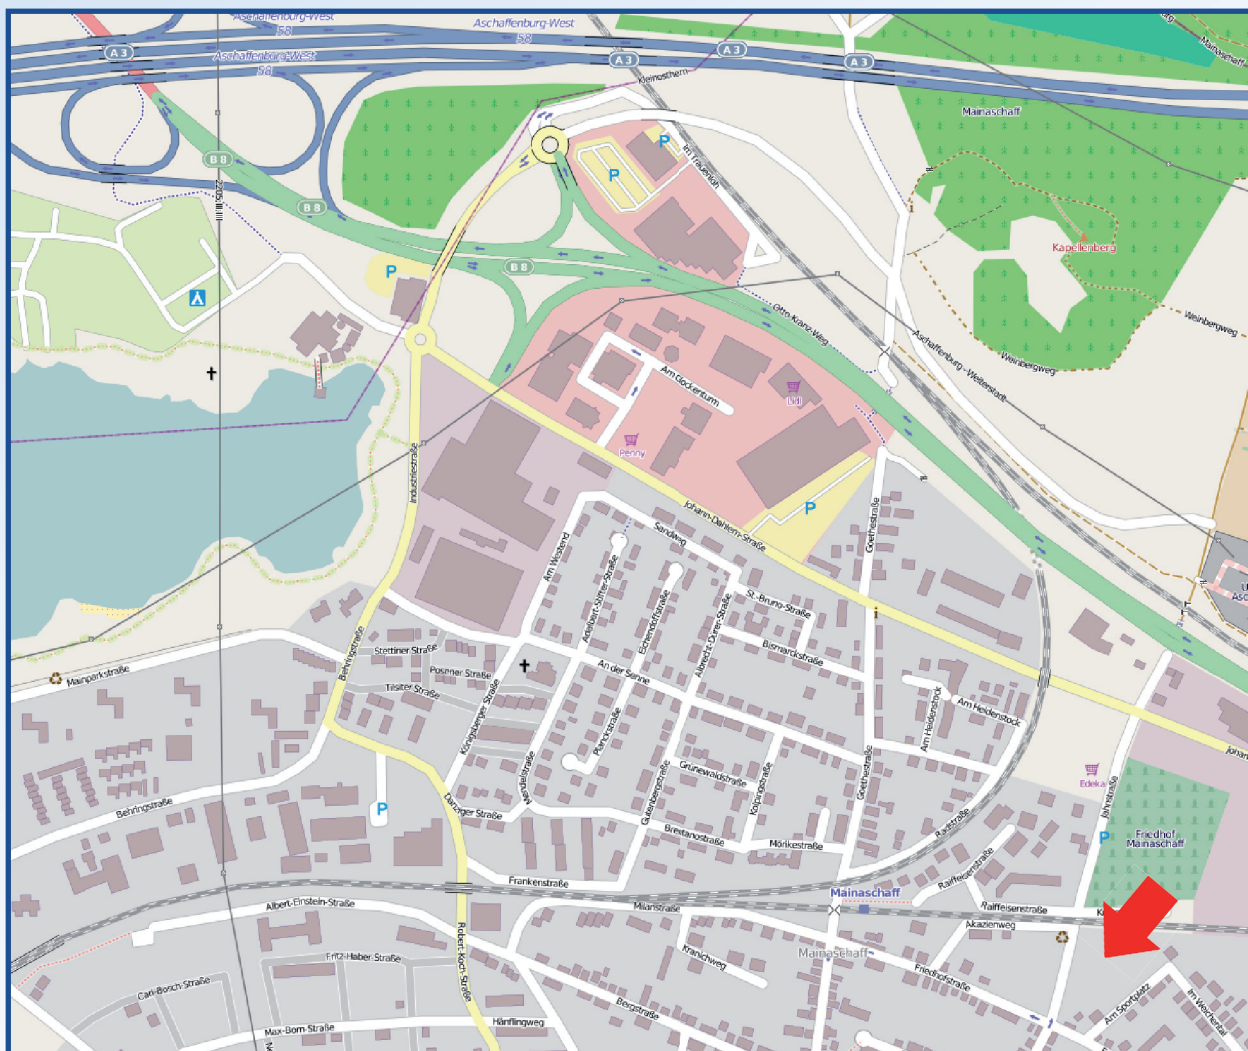

AWS wünscht Ihnen eine gute Anreise zur Veranstaltung

Veranstaltungsort: *Maintalhalle, Aschaffenburg*

**BECKAKADEMIE
AWS**

**AUSBILDUNG UND
WEITERBILDUNG IM
STEUERRECHT**

© OpenStreetMap und Mitwirkende, CC-BY-SA

Adresse: Maintalhalle
Jahnstraße 50
63814 Aschaffenburg-Mainaschaff

PKW: **Von der Autobahn A3** kommend, Abfahrt Aschaffenburg West - Mainaschaff, links in die Johann-Dahlem-Straße einbiegen, dann rechts in die Jahnstraße und die Bahnschienen überqueren. Direkt auf der linken Seite befindet sich die Maintalhalle.

Bus & Bahn: **Bus-Linie 50/51** von Aschaffenburg bis zur Haltestelle Mikronwerk oder **Bus-Linie 14** von Aschaffenburg bis zur Haltestelle Neubaustraße