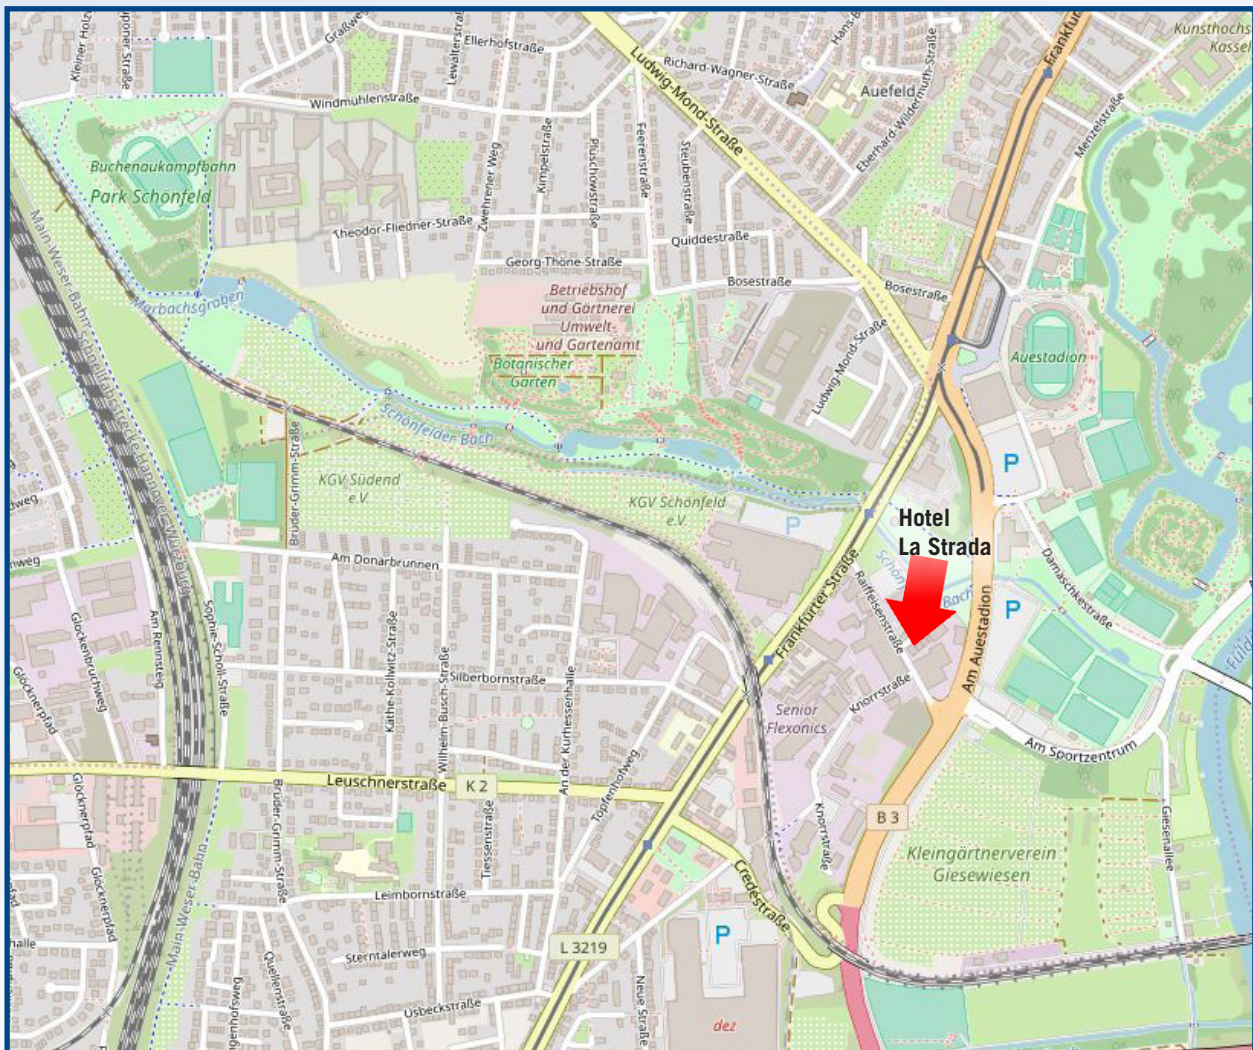

# AWS wünscht Ihnen eine gute Anreise zur Veranstaltung

Veranstaltungsort: Hotel La Strada

**BECKAKADEMIE  
AWS**

AUSBILDUNG UND  
WEITERBILDUNG IM  
STEUERRECHT

© OpenStreetMap und Mitwirkende, CC-BY-SA

**Adresse:** **Hotel La Strada**  
Raiffeisenstraße 10  
34121 Kassel

## Von Hamburg-Hannover

- A7 Anschlußstelle Kassel auf die A49 Richtung Stadtmitte
- Kassel Auestadion abfahren
- 3. Ampel links ab auf die Frankfurter Straße
- Nächste Ampelkreuzung links abbiegen in die Raiffeisenstrasse

## Von Dortmund

- Südkreuz Kassel Anschlußstelle Kassel auf die A49 Richtung Stadtmitte
- Kassel Auestadion abfahren
- 3. Ampel links ab auf die Frankfurter Strasse
- Nächste Ampelkreuzung links abbiegen in die Raiffeisenstrasse

## Von Frankfurt

- Anschlußstelle Kassel auf die A49 Richtung Stadtmitte
- Kassel Auestadion abfahren
- 3. Ampel links ab auf die Frankfurter Strasse
- Nächste Ampelkreuzung links abbiegen in die Raiffeisenstrasse