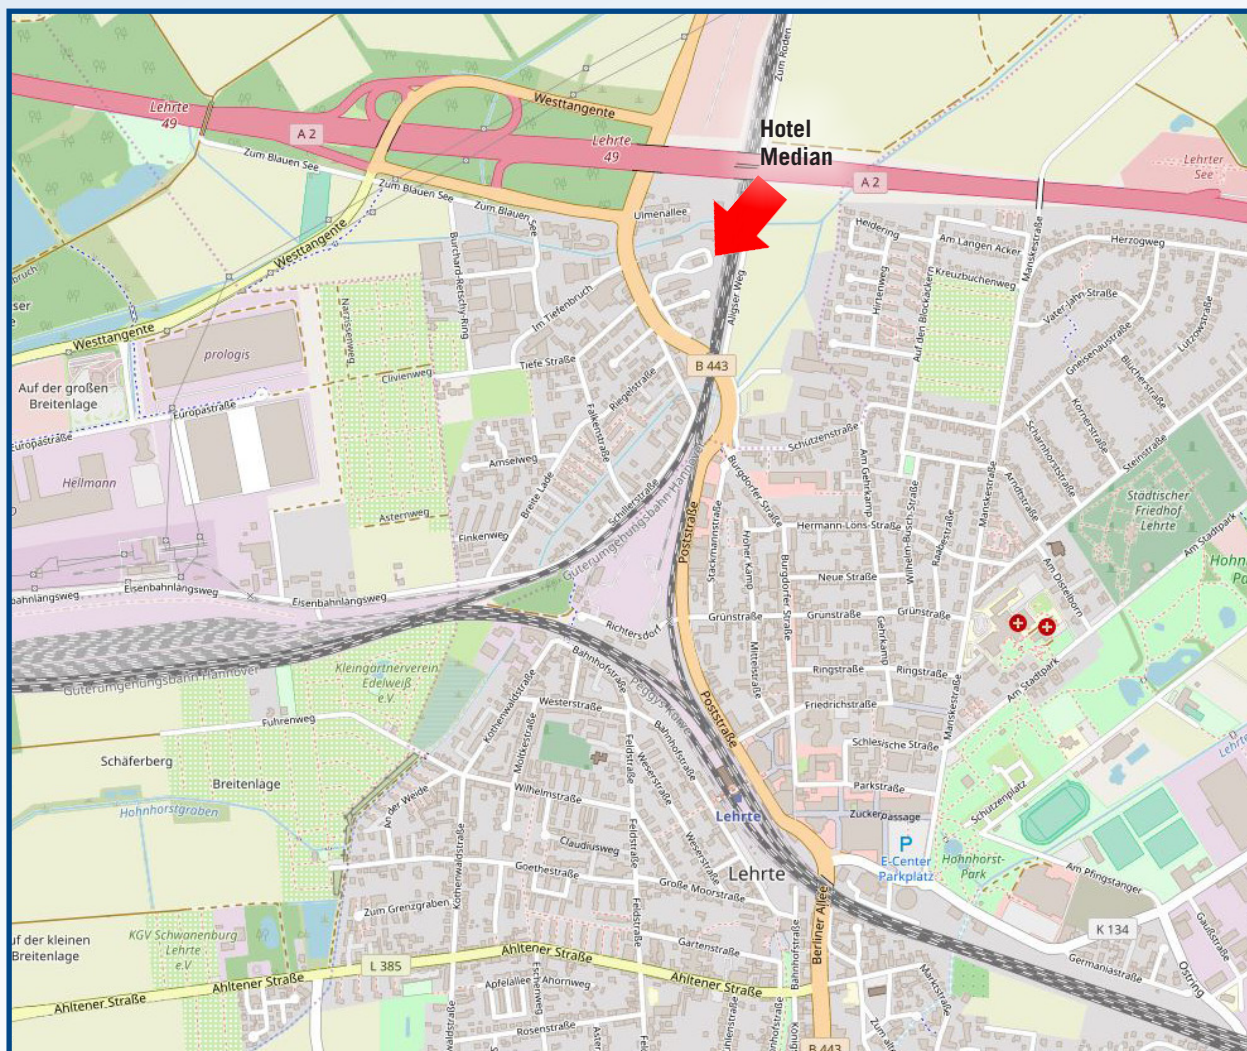

AWS wünscht Ihnen eine gute Anreise zur Veranstaltung

Veranstaltungsort: Hotel Median

**BECKAKADEMIE
AWS**

AUSBILDUNG UND
WEITERBILDUNG IM
STEUERRECHT

© OpenStreetMap und Mitwirkende, CC-BY-SA

Adresse: **Hotel Median**
Zum Blauen See 3
31275 Hannover-Lehrte

PKW: Über das Autobahnkreuz Hannover-Ost (A7/A2) fahren Sie in Richtung Berlin und nehmen nach 2 Kilometern die Ausfahrt Lehrte/Burgdorf (Nr. 49). Dann folgen Sie der Beschilderung „Lehrte-Zentrum“ und finden auf der rechten Seite das Tagungshotel.
Bitte beachten Sie bei Ihrem Navigationssystem folgende Eingabe hinsichtlich der Adresse: *Burgdorfer Straße / Ecke Im Tiefenbruch, 31275 Lehrte*