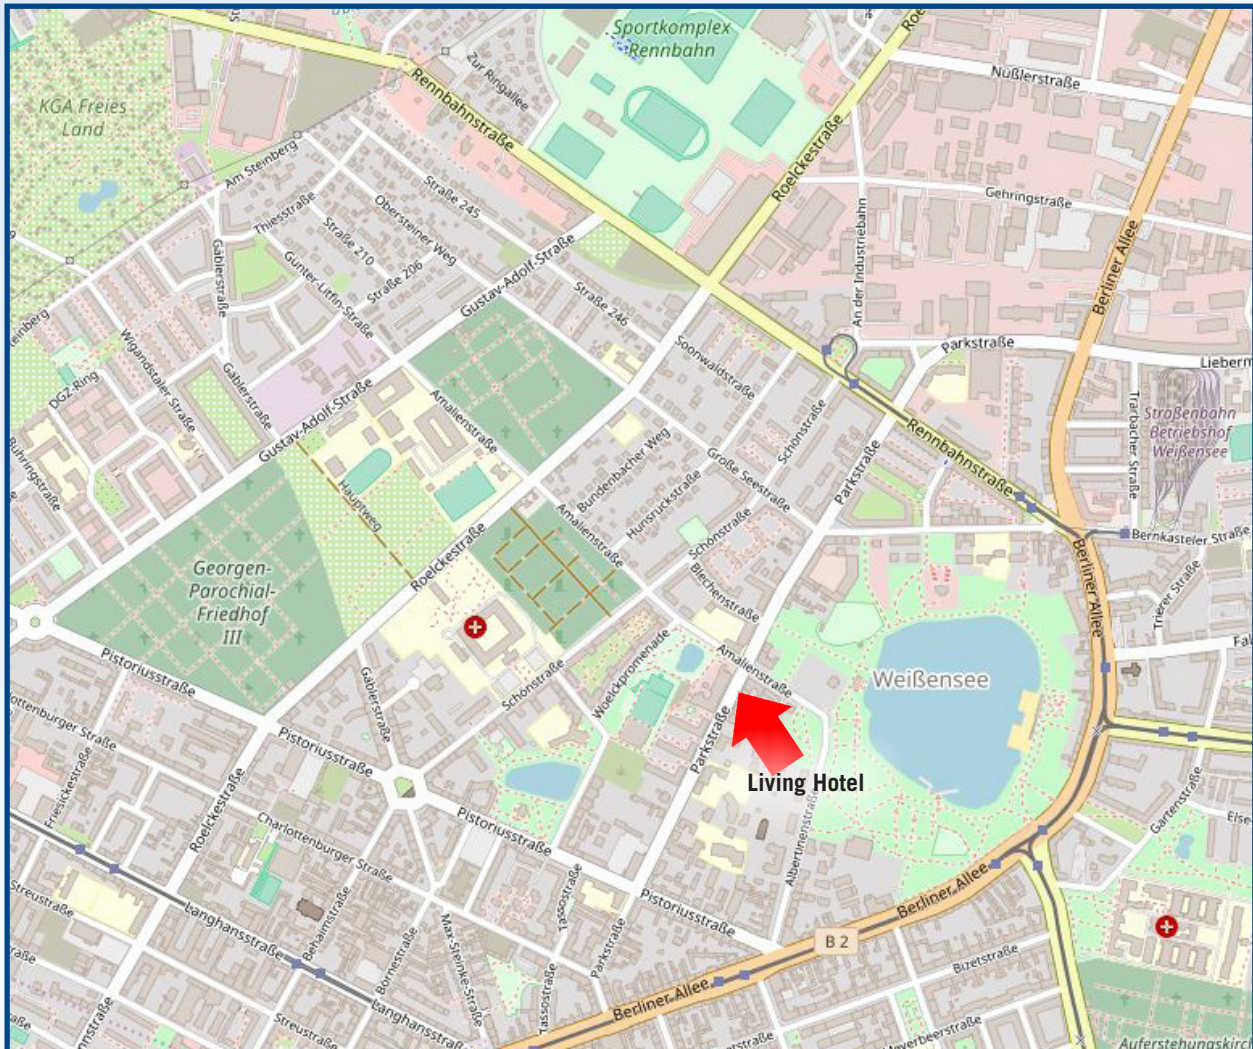

AWS wünscht Ihnen eine gute Anreise zur Veranstaltung

Veranstaltungsort: Living Hotel

**BECKAKADEMIE
AWS**

AUSBILDUNG UND
WEITERBILDUNG IM
STEUERRECHT

© OpenStreetMap und Mitwirkende, CC-BY-SA

Adresse: Living Hotel
Parkstraße 87
13086 Berlin

PKW: von der A115 aus Richtung München, Hannover, Darmstadt, Leipzig kommend:
Fahren Sie auf die AVUS Richtung „Berlin-Zentrum“. Am „Dreieck Funkturm“ fahren Sie
auf die A100 Richtung Wedding/Hamburg. Geradeaus auf der „Seestraße“ und Ostsee-
straße“, biegen Sie links in die „Greifswalderstraße“ und „Berliner Allee“. Dann Links
in die „Rennbahnstraße“. Bei der ersten Ampel links in die „Parkstraße“ und nach
ca 600m finden Sie das Hotel auf der rechten Seite.
*Bitte beachten Sie die geltende Umweltplakettenpflicht für Umweltzonen in Deutschland
(Grüne Plakette erforderlich).*